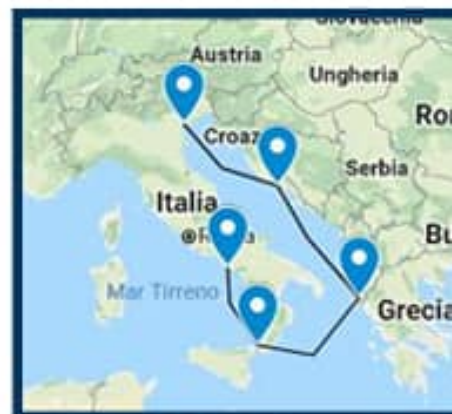

## **Crociera Avis 24-29/06/2019**

Scritto da Avis AP

Domenica 10 Febbraio 2019 14:06 - Ultimo aggiornamento Domenica 10 Febbraio 2019 14:25

---

Crociera MSC 24-28 giugno 2019

DATA	PORTO	ARRIVO	PARTENZA
lunedì 24 giugno 2019	Venezia	----	17.00
martedì 25 giugno 2019	Spalato (Croazia)	07.00	17.00
mercoledì 26 giugno 2019	Sarand (Albania)	10.00	18.00
giovedì 27 giugno 2019	Messina	11.00	19.00
venerdì 28 giugno 2019	Napoli	08.00	----